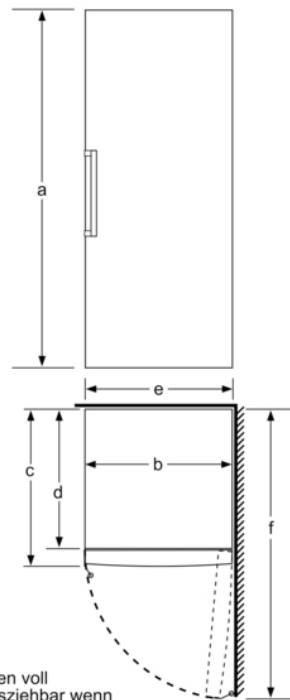

Serie | 6, Freistehender Gefrierschrank, 191 x 70 cm, weiß GSN58EWCV

	a	b	c	d	e	f
KSW36, GSD36	187					
KSV36, KSF36, GSN36, GSV36	186					
KSV33, GSN33, GSV33	176	60	65	58	60	119.5
KSV29, GSN29, GSV29	161					
GSV24	146					
GSN51	161					
GSN54	176	70	78	70	70	142
GSN58	191					

Maße in cm

Schalen voll
herausziehbar wenn
das Gerät direkt an
einer Wand platziert wird.